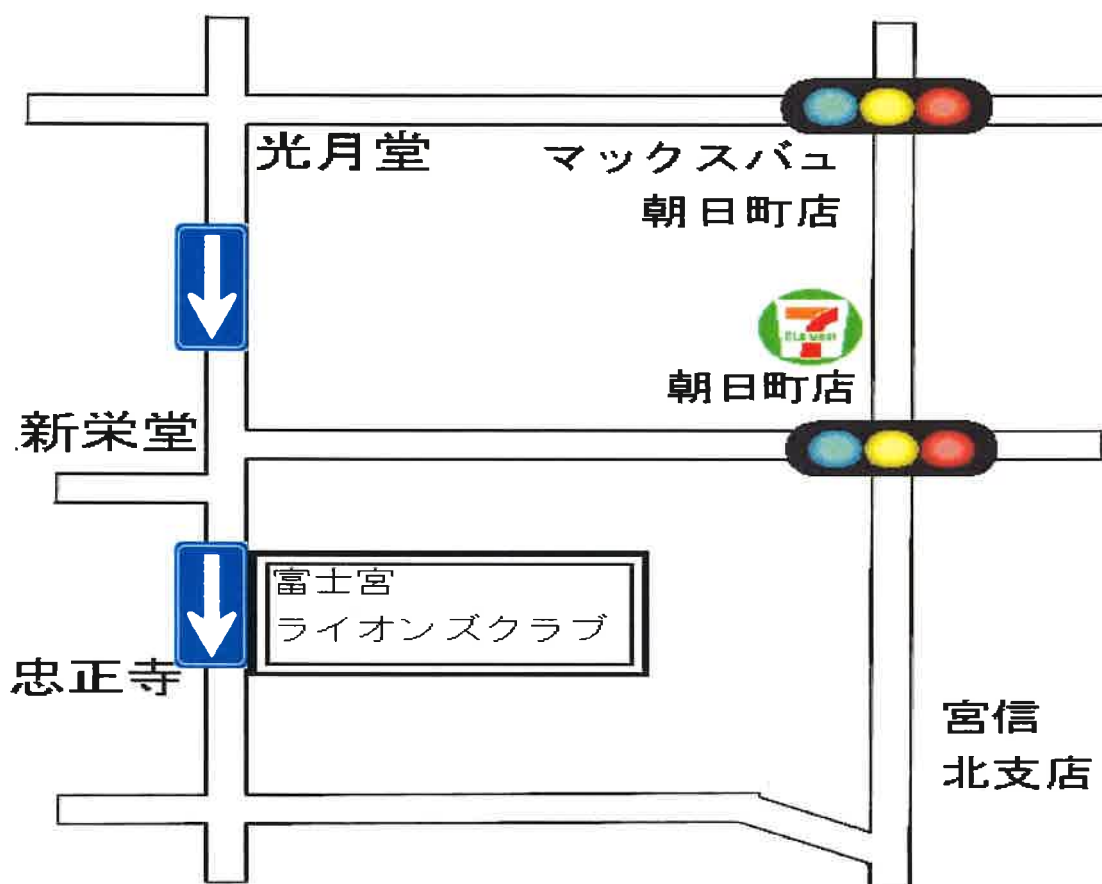

富士宮ライオンズクラブ事務所

富士宮市朝日町 12-18

Tel 0544 - 24 - 3174

ボランティアスタッフ募集

配膳やリクレーションなどのお手伝いをして
下さる方を募集しています。

こども食堂に興味のある方ご連絡下さい。

TEL : 0544-24-3174 FAX : 0544-23-5801

E-mai : fujinomiya-lc@ny.tokai.or.jp